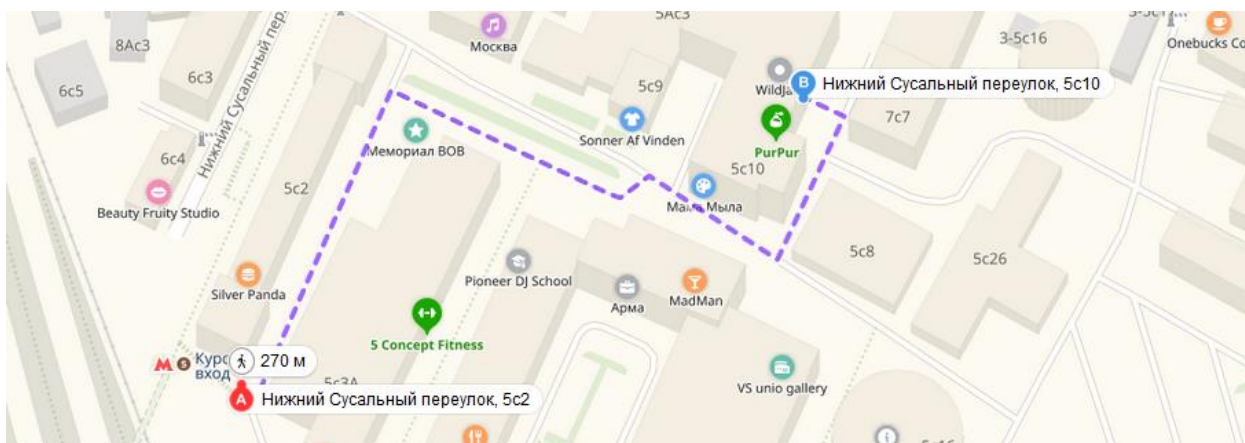

Как добраться

Пешком

Станция метро "Курская" (радиальная или кольцевая), выход к театру им. Гоголя и ул. Казакова, пройти подземный тоннель до камеры хранения.

Повернуть налево и пройти до конца тоннеля, справа по ходу движения через шлагбаум будет проход на территорию бизнес квартала "АРМА", далее пройти около 100 метров по основной улице и повернуть налево между 8 и 10 строениями.

Вход в типографию через 50 метров слева по ходу движения.

Маршрут по территории бизнес квартала "АРМА"

На автомобиле

Следуйте по ул. Земляной Вал до ул. Казакова, поверните направо и далее до Нижнего Сусального переулка.